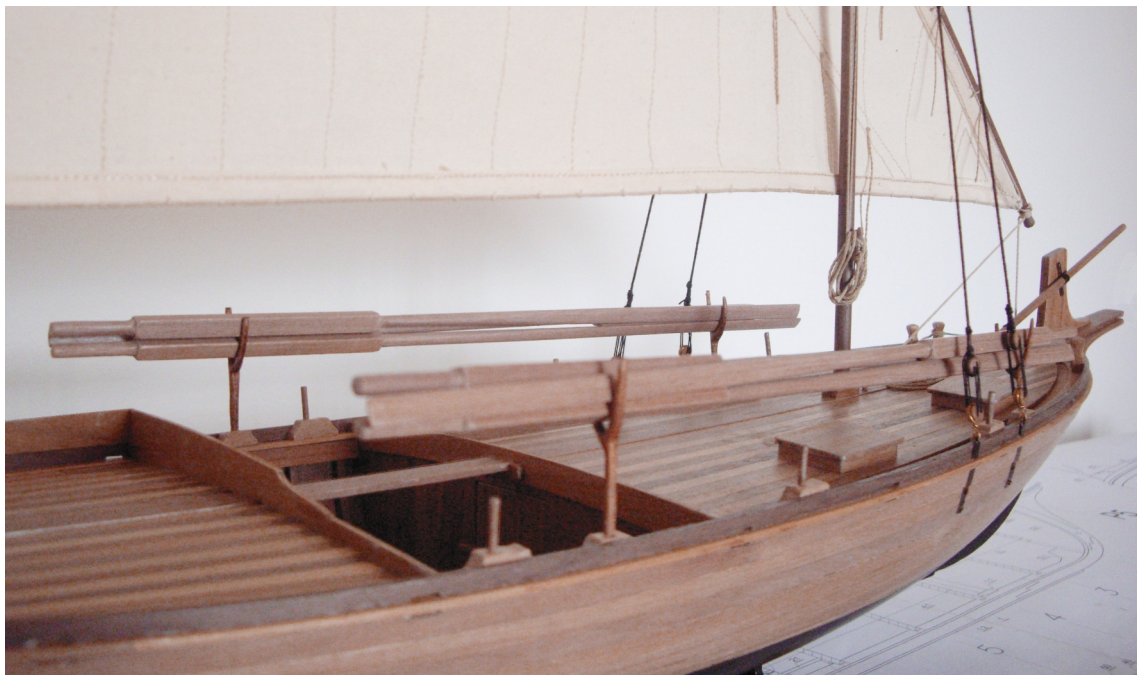

*MarisStella Ltd*

*Model Ship Kits* ©  
*Museum Quality Models*

*Anno*  
*2008 / 2021*

Stefano - Brigantino a palo  
Art. 990  
1:63 112,10 cm

Argosy - Galeone ragusino  
Art. 953  
1:59 71,70 cm

Caracca ragusina

Art. 952  
1:59 77,50 cm

Cocca ragusina XVI sec.  
Art. 950  
1:48 65,00 cm

Trabacolo  
Art. 921  
1:32 87,60 cm

Brazzera  
Art. 920  
1:32 75,00 cm

Pielego  
Art. 926  
1:32 87,90 cm

Falkusa

Art. 923

1:20 70,40 cm

*MarisStella* Ltd  
Model Ship Kits ©  
Museum Quality Models

Trajta  
Art. 922  
1:20 63,80 cm

**Gajeta**  
Art. 906  
1:14 48,00 cm

Pasara  
Art. 905  
1:14 44,30 cm

Monotipo optimist  
Art. 901 Kit Per Principianti:  
1:6 39,00 cm Livello 1b