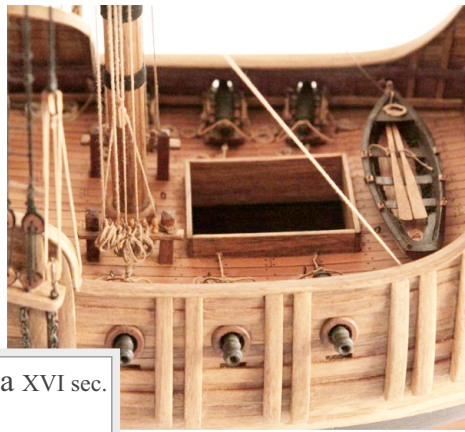

*MarisStella Ltd*

*Model Ship Kits* ©  
*Museum Quality Models*

*Anno*  
*2008 / 2021*

Stefano - Brigantino a palo  
Art. 990  
1:63 112,10 cm

Argosy - Galeone ragusino  
Art. 953  
1:59 71,70 cm

Caracca ragusina

Art. 952  
1:59 77,50 cm

Cocca ragusina XVI sec.  
Art. 950  
1:48 65,00 cm

Trabacolo  
Art. 921  
1:32 87,60 cm

Brazzera  
Art. 920  
1:32 75,00 cm

Pielego  
Art. 926  
1:32 87,90 cm

Falkusa

Art. 923

1:20 70,40 cm