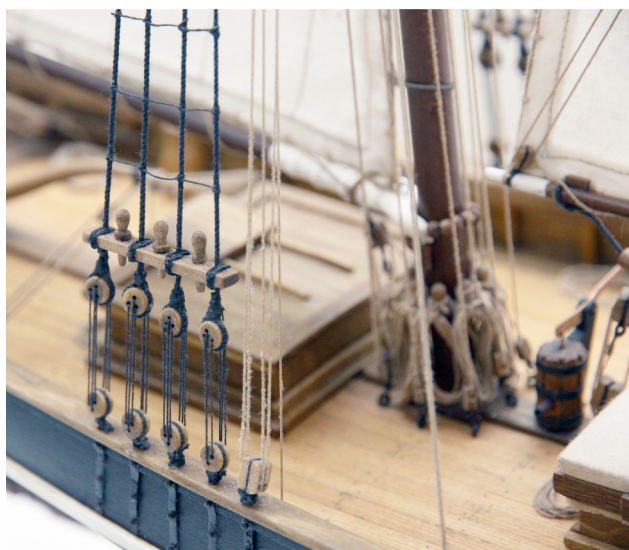

*MarisStella Ltd*

*Model Ship Kits* ©  
*Museum Quality Models*

*Anno*  
*2008 / 2021*

Stefano - Brigantino a palo  
Art. 990  
1:63 112,10 cm

Argosy - Galeone ragusino  
Art. 953  
1:59 71,70 cm

Caracca ragusina

Art. 952  
1:59 77,50 cm

Cocca ragusina XVI sec.  
Art. 950  
1:48 65,00 cm

Trabacolo  
Art. 921  
1:32 87,60 cm

Brazzera  
Art. 920  
1:32 75,00 cm

Pielego  
Art. 926  
1:32 87,90 cm

Falkusa

Art. 923

1:20 70,40 cm

*MarisStella* Ltd  
Model Ship Kits ©  
Museum Quality Models

Trajta  
Art. 922  
1:20 63,80 cm

**Gajeta**  
Art. 906  
1:14 48,00 cm

Pasara  
Art. 905  
1:14 44,30 cm

Monotipo optimist  
Art. 901 Kit Per Principianti:  
1:6 39,00 cm Livello 1b