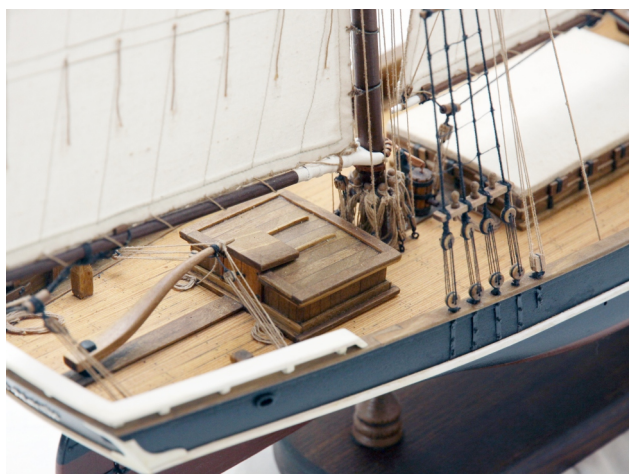

*MarisStella Ltd*

*Model Ship Kits* ©  
*Museum Quality Models*

*Anno*  
*2008 / 2021*

Stefano - Brigantino a palo  
Art. 990  
1:63 112,10 cm

Argosy - Galeone ragusino  
Art. 953  
1:59 71,70 cm

Caracca ragusina

Art. 952  
1:59 77,50 cm

Cocca ragusina XVI sec.  
Art. 950  
1:48 65,00 cm

Trabacolo  
Art. 921  
1:32 87,60 cm

Brazzera  
Art. 920  
1:32 75,00 cm

Pielego  
Art. 926  
1:32 87,90 cm

Falkusa

Art. 923

1:20 70,40 cm