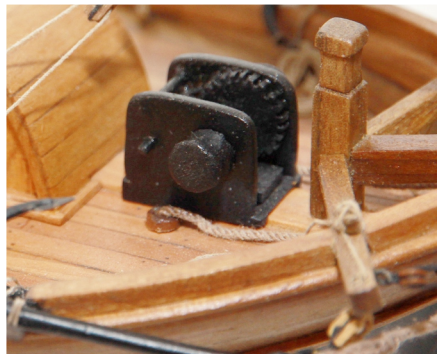

*MarisStella Ltd*

*Model Ship Kits* ©  
*Museum Quality Models*

*Anno*  
*2008 / 2021*

Stefano - Brigantino a palo  
Art. 990  
1:63 112,10 cm

Argosy - Galeone ragusino  
Art. 953  
1:59 71,70 cm

Caracca ragusina

Art. 952  
1:59 77,50 cm

Cocca ragusina XVI sec.  
Art. 950  
1:48 65,00 cm

Trabacolo  
Art. 921  
1:32 87,60 cm

Brazzera  
Art. 920  
1:32 75,00 cm

Pielego  
Art. 926  
1:32 87,90 cm

Falkusa

Art. 923

1:20 70,40 cm

*MarisStella* Ltd  
Model Ship Kits ©  
Museum Quality Models

Trajta  
Art. 922  
1:20 63,80 cm

**Gajeta**  
Art. 906  
1:14 48,00 cm

Pasara  
Art. 905  
1:14 44,30 cm

Monotipo optimist  
Art. 901 Kit Per Principianti:  
1:6 39,00 cm Livello 1b