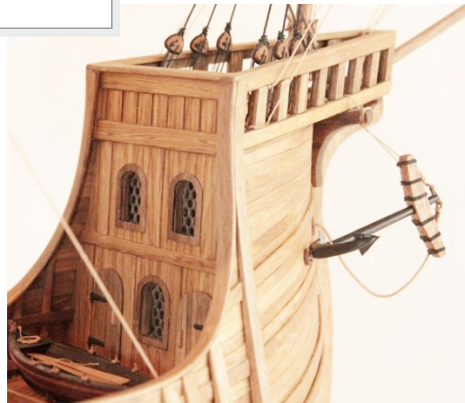

*MarisStella Ltd*

*Model Ship Kits* ©  
*Museum Quality Models*

*Anno*  
*2008 / 2021*

Stefano - Brigantino a palo  
Art. 990  
1:63 112,10 cm

Argosy - Galeone ragusino  
Art. 953  
1:59 71,70 cm

Caracca ragusina

Art. 952  
1:59 77,50 cm

Cocca ragusina XVI sec.  
Art. 950  
1:48 65,00 cm

Trabacolo  
Art. 921  
1:32 87,60 cm

Brazzera  
Art. 920  
1:32 75,00 cm

Pielego  
Art. 926  
1:32 87,90 cm

Falkusa

Art. 923

1:20 70,40 cm