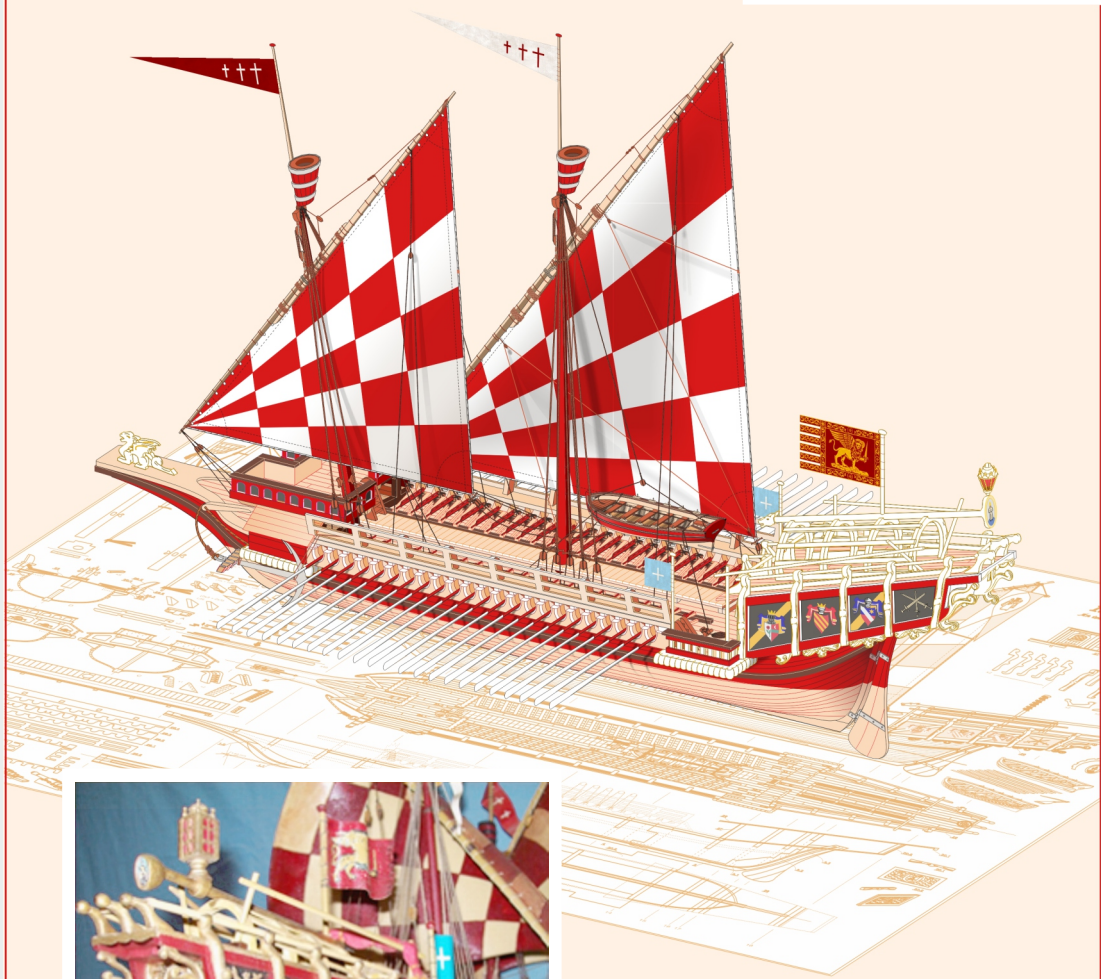

*MarisStella Ltd*

*Model Ship Kits* ©  
*Museum Quality Models*

*Anno*  
*2008 / 2021*

Stefano - Brigantino a palo  
Art. 990  
1:63 112,10 cm

Argosy - Galeone ragusino  
Art. 953  
1:59 71,70 cm

Caracca ragusina

*MarisStella* Ltd  
Model Ship Kits ©  
Museum Quality Models

Trajta  
Art. 922  
1:20 63,80 cm

**Gajeta**  
Art. 906  
1:14 48,00 cm

Pasara  
Art. 905  
1:14 44,30 cm

Monotipo optimist  
Art. 901 Kit Per Principianti:  
1:6 39,00 cm Livello 1b

**Trupa** barca del fiume Neretva  
Art. 900 Kit Per Principianti:  
1:8 50,00 cm Livello 1a

*MarisStella* Ltd

*Model Ship Kits* ©  
*Museum Quality Models*

**Santa Maria** Art. 970  
Kit Per Principianti: Livello 3  
1:50 - 1:60 65,00 cm

Galea ragusina XVIII sec.  
Art. 912  
1:75 78,00 cm

San Girolamo XVI sec.  
Art. 955  
1:75 68,00 cm

Novilara mercantile  
Art. 910  
1:35 69,00 cm

Monoreme Liburna  
Art. 915 mercantile  
1:63 56,90 cm